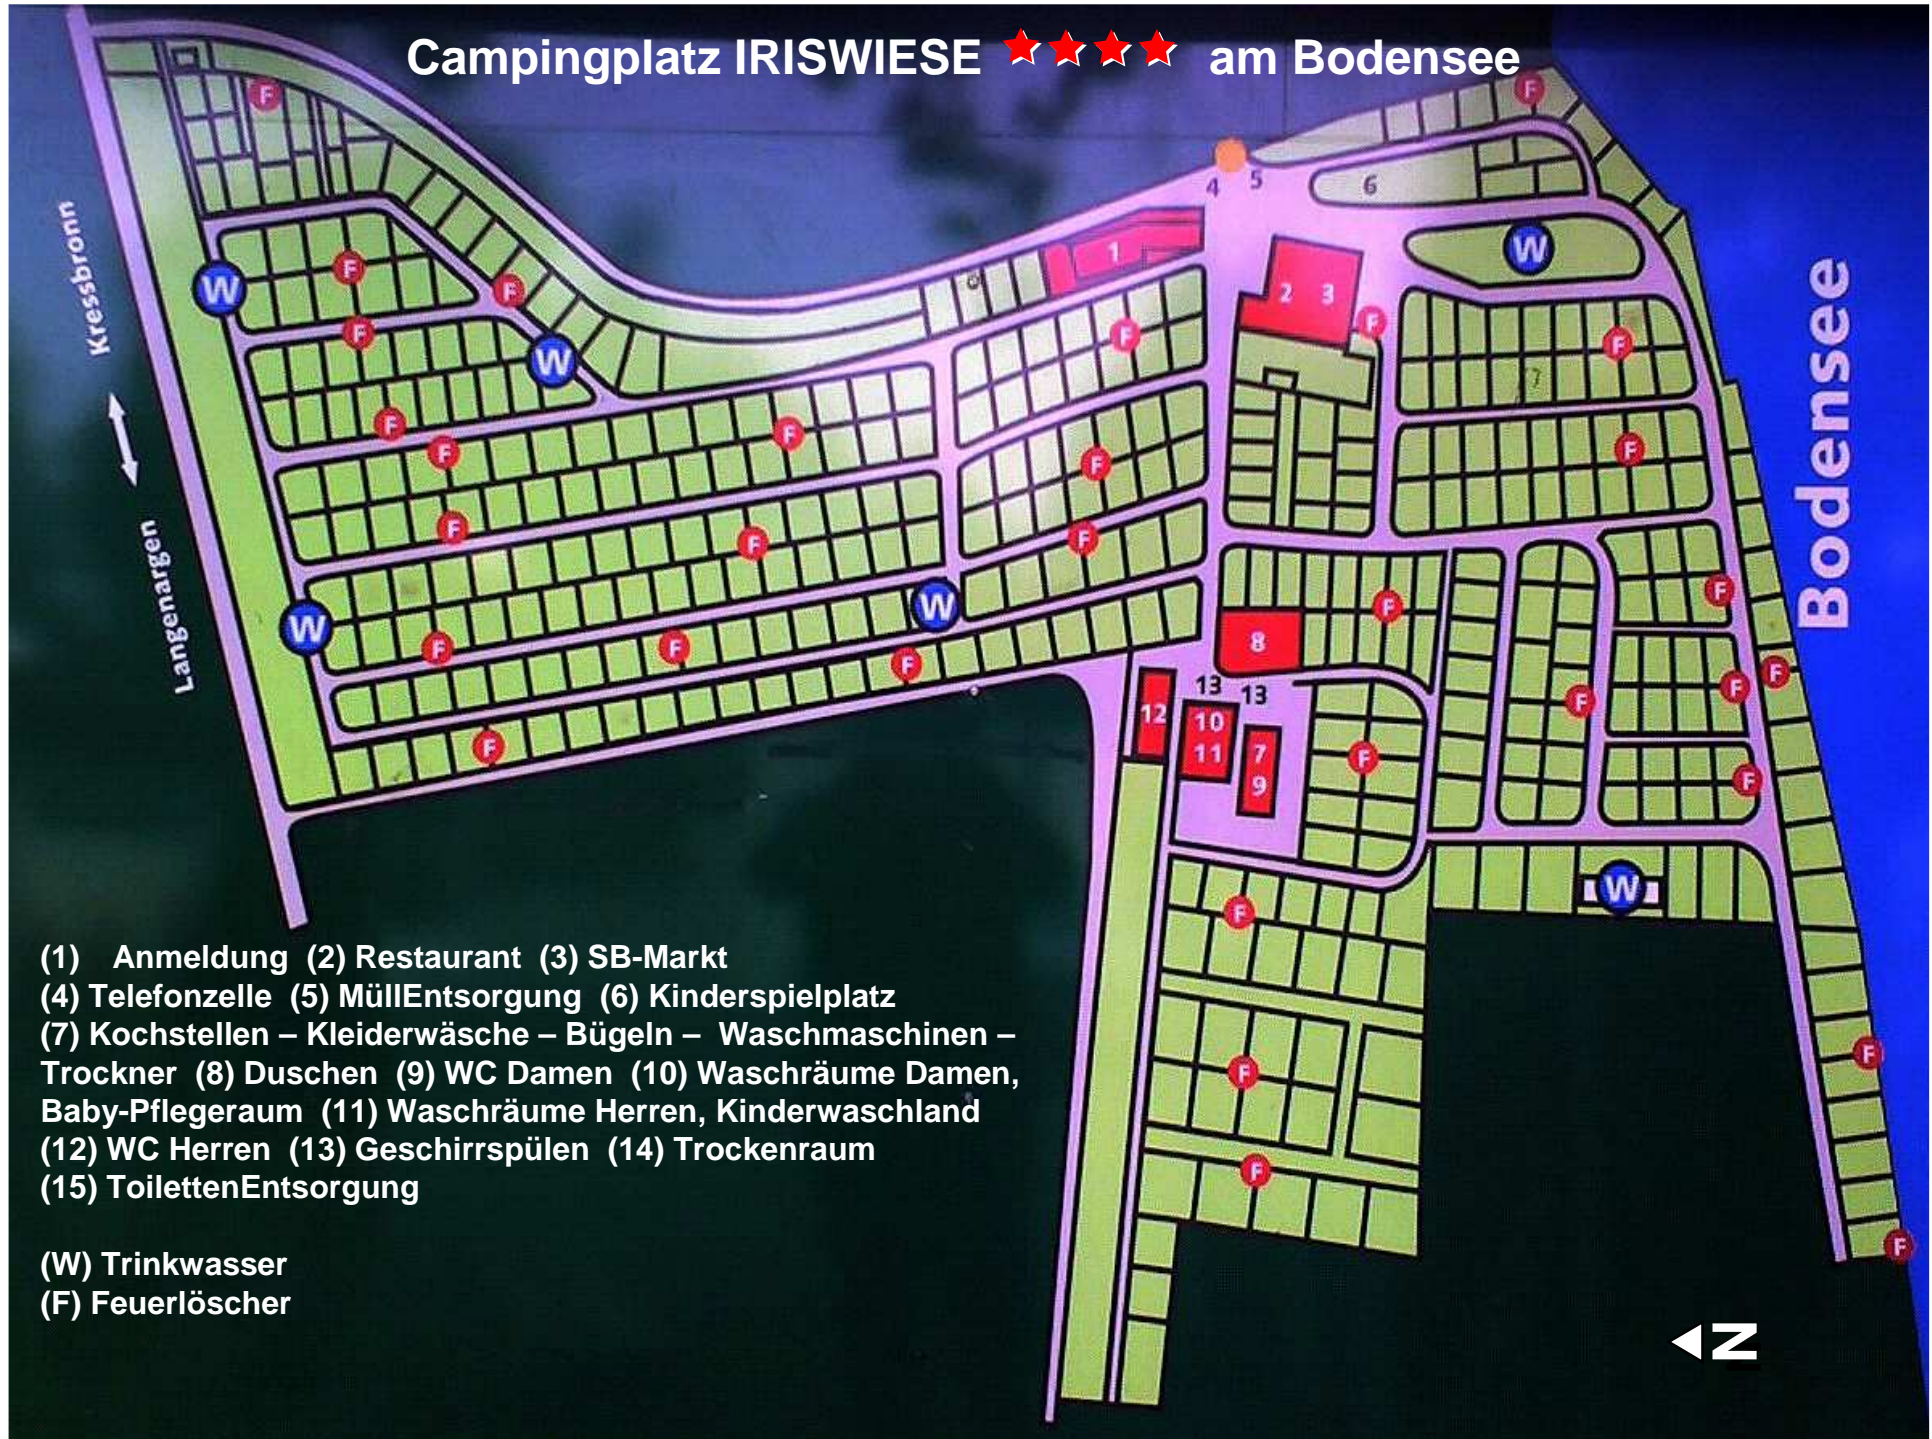

Campingplatz IRISWIESE ★★★★★ am Bodensee

- (1) Anmeldung (2) Restaurant (3) SB-Markt
- (4) Telefonzelle (5) MüllEntsorgung (6) Kinderspielplatz
- (7) Kochstellen – Kleiderwäsche – Bügeln – Waschmaschinen – Trockner (8) Duschen (9) WC Damen (10) Waschräume Damen, Baby-Pflegeraum (11) Waschräume Herren, Kinderwaschland (12) WC Herren (13) Geschirrspülen (14) Trockenraum (15) ToilettenEntsorgung

(W) Trinkwasser
(F) Feuerlöscher